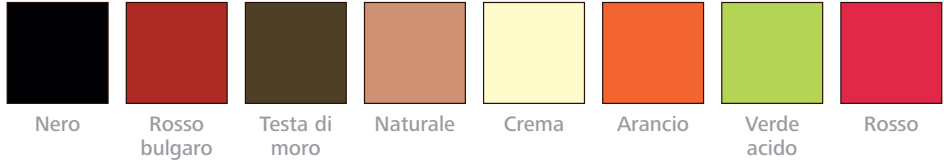

Bianco

Nero

Rosso

Sabbia

Marrone

Wood colours

Ciliegio

Naturale

Rovere naturale

Rovere sbiancato

Wenghè

B 2604

B 2604

Regenerated leather

Mid grain leather

B 2069